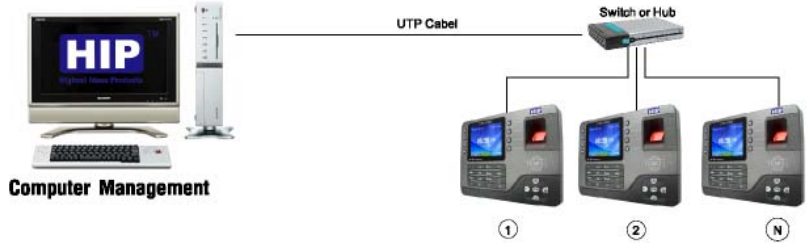

บาง เมาเมาพร้อมกับช่องเชื่อมต่อครบวงจร